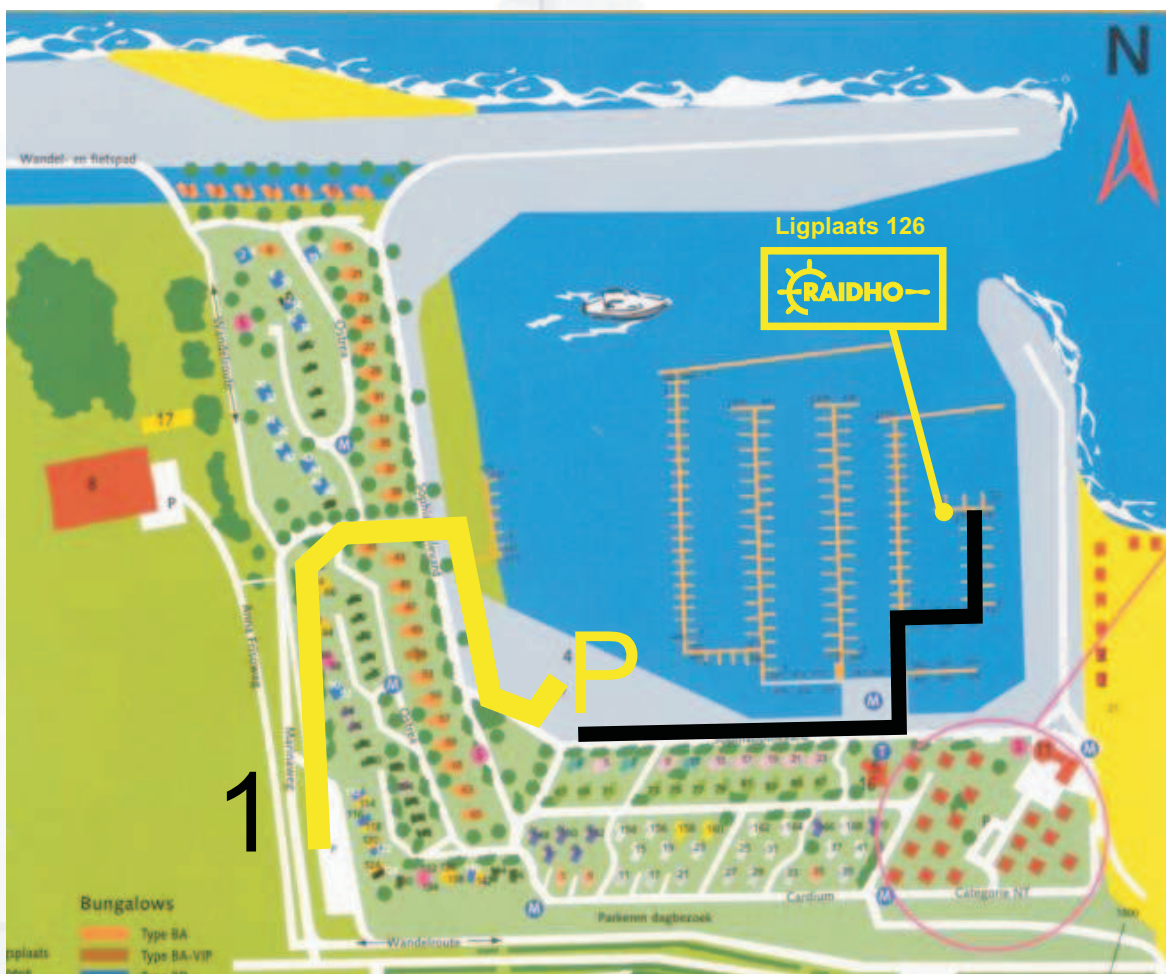

Routebeschrijving

Indien U over GPS beschikt dit is het juiste adres:

Roompot Marina
Sophiaboulevard of Sophiaweg
4493 PL Kamperland
Nederland

Ons mobiele nummer: 0032-(0)484-23.02.90

Volg vanuit Antwerpen de A12 richting Bergen op Zoom tot aan knooppunt Markiezaat, neem nu de A58 richting Goes - Vlissingen.

Bovenaan rotonde links af slaan, volgende rotonde rechtdoor en volg de N255 enkele km's en neem de afrit Kamperland. Bovenaan de weg slaat U rechtsaf richting roompot. Hierna de tweede weg links tot aan het einde (T-splitsing) links en direct rechtsaf naar roompot marina. U kunt de weg nu verder volgen op pagina 3 met het kaartje volg de gele lijn vanaf 1 naar de parking.

Wij wensen U een goede rit toe.

Michiel Mirandolle
schipper.

*Business Incentives
Zeilinitiaties
Teambuilding*

Raidho bvba - info@raidho.be - www.raidho.be

Kakebeekstraat 10 - B-3950 Bocholt - T: +32 (0)484 23 02 90 - F: +32 (0)89 46 61 28

BTW-nr BE 0467.695.495 - RPR Tongeren - KBC 437-6221131-74 - IBAN BE16 4376 2211 3174 - BIC KRED BEBB

Detail van de aankomst in roompot marina,

Geel: volg deze richting en parkeer uw auto.
Zwart: vervolg per voet tot aan de boot