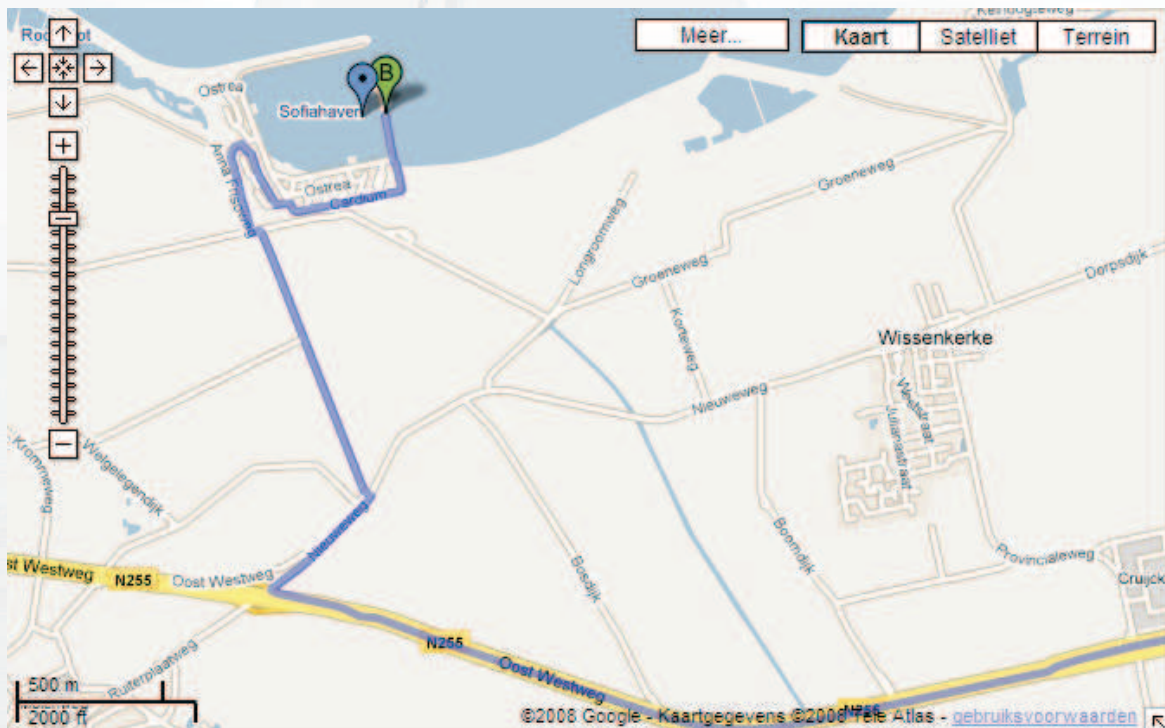

Raidho bvba - info@raidho.be - www.raidho.be

Kakebeekstraat 10 - B-3950 Bocholt - T: +32 (0)484 23 02 90 - F: +32 (0)89 46 61 28

BTW-nr BE 0467.695.495 - RPR Tongeren - KBC 437-6221131-74 - IBAN BE16 4376 2211 3174 - BIC KRED BEBB