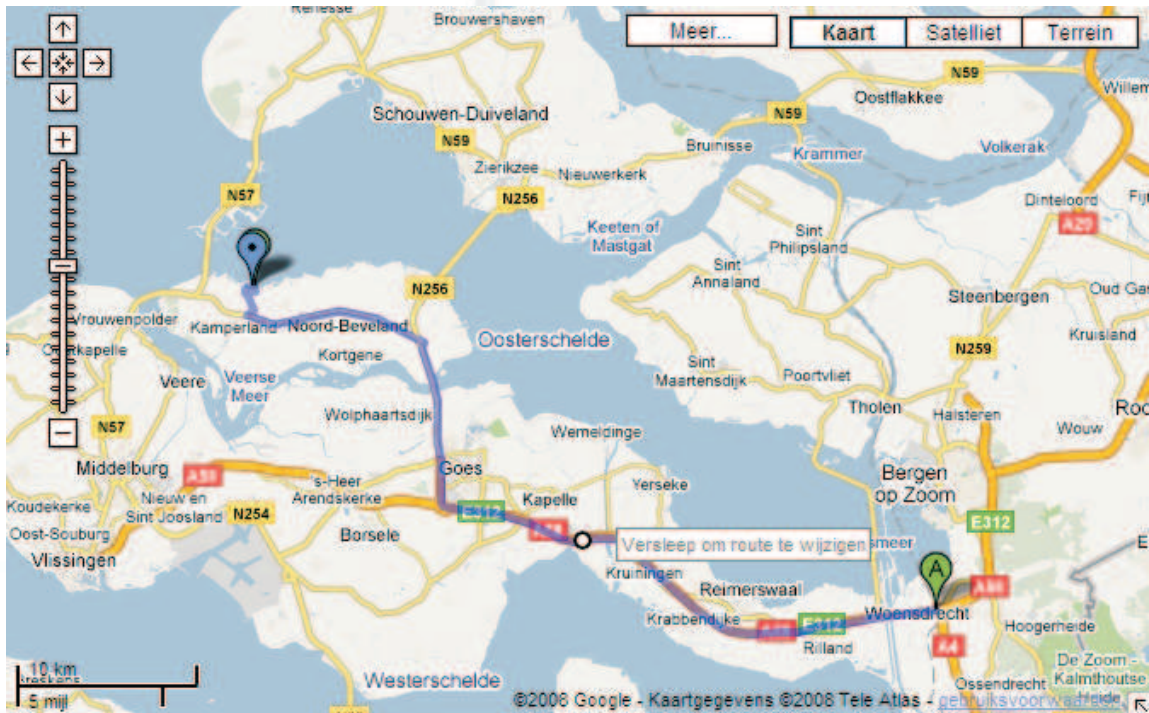

Raidho bvba - info@raidho.be - www.raidho.be

Kakebeekstraat 10 - B-3950 Bocholt - T: +32 (0)484 23 02 90 - F: +32 (0)89 46 61 28

BTW-nr BE 0467.695.495 - RPR Tongeren - KBC 437-6221131-74 - IBAN BE16 4376 2211 3174 - BIC KRED BEBB